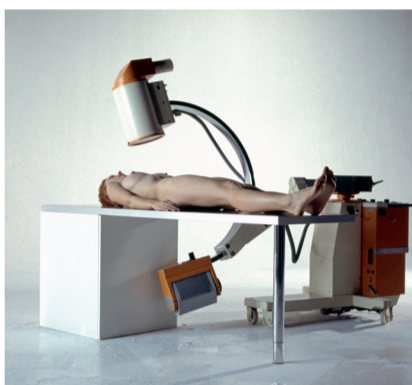

Inaugurazione
Martedì 27 aprile | ore 18.00

mc2gallery
CONTEMPORARY ART

Natura anfibia

Incontro fra arte, magia e scienza

27 aprile - 22 maggio 2010

mostra e dibattiti a cura di
Claudio Composti e Massimo Rizzardini

direzione scientifica di
Davide Bigalli e Massimo Rizzardini (Università degli Studi di Milano)

Viale Col di Lana 8 - 4° cortile | 20136 Milano (Italy) | Tel/fax +39 0287280910
mc2gallery@gmail.com | www.mc2gallery.com