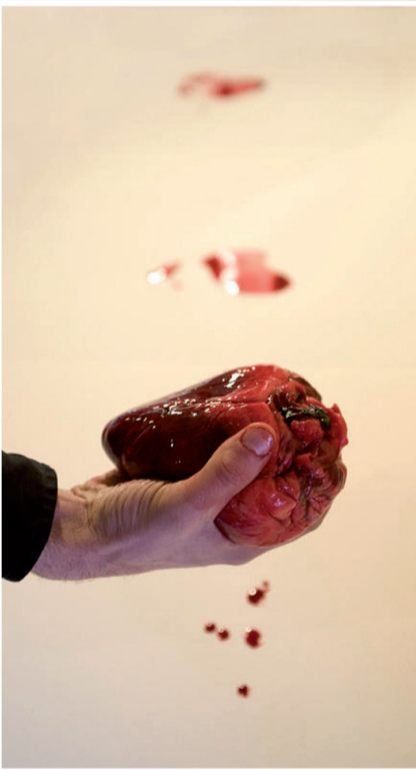

Inaugurazione
Martedì 27 aprile | ore 18.00

mc2gallery
CONTEMPORARY ART

Natura anfibia

Incontro fra arte, magia e scienza

27 aprile - 22 maggio 2010

mostra e dibattiti a cura di
Claudio Composti e Massimo Rizzardini

direzione scientifica di
Davide Bigalli e Massimo Rizzardini (Università degli Studi di Milano)

Viale Col di Lana 8 - 4° cortile | 20136 Milano (Italy) | Tel/fax +39 0287280910
mc2gallery@gmail.com | www.mc2gallery.com